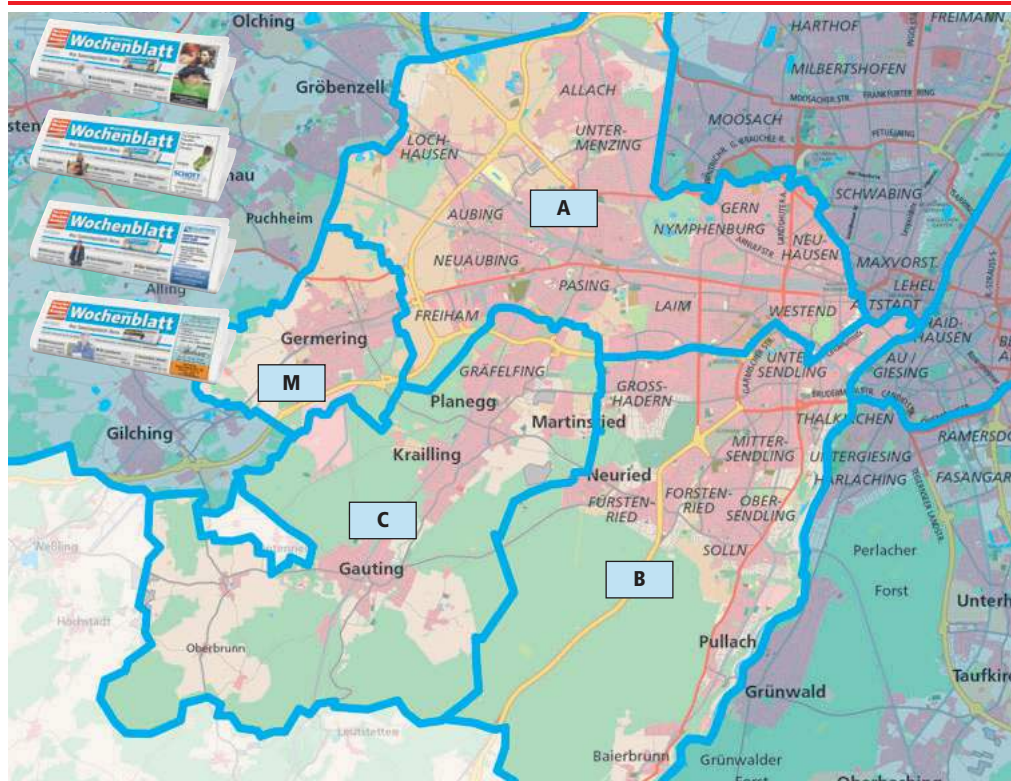

Münchener Westen, Süden, Würmtal, Germering

Ausgaben		Zusteller- auflagen	Ortspreis	Grundpreis
A	Münchener Wochenblatt West	107.685	€ 3,09	€ 3,63
B	Münchener Wochenblatt Süd	84.975	€ 2,83	€ 3,33
C	Wochenblatt Würmtal	17.240	€ 1,22	€ 1,44
M	Wochenblatt Germering	13.325	€ 1,22	€ 1,44
A–C, M	Münchener Wochenblatt West + Süd + Würmtal + Germering	223.225	€ 7,00	€ 8,23

Erscheinungsweise:	Wochenende	1spaltig:	39,0 mm
Blattformat:	235x315 mm	2spaltig:	80,5 mm
Satzspiegel:	205x285 mm	3spaltig:	122,0 mm
Spaltenzahl:	5 Spalten	4spaltig:	163,5 mm
Spaltenbreite:	39 mm	5spaltig:	205,0 mm
mm pro Seite:	1.425 mm		
Anzeigenschluss:	Donnerstag 10.00 Uhr – in Wochen mit Feiertagen 1 Arbeitstag früher		

Münchener Norden

Ausgaben		Zusteller- auflagen	Ortspreis	Grundpreis
D	Münchener Wochenblatt Nord	120.135	€ 3,60	€ 4,24
D + E	Münchener Wochenblatt Nord + Ost	232.000	€ 6,24	€ 7,34
D+G	Münchener Wochenblatt Nord + Landkreis-Anzeiger Nord	154.605	€ 4,78	€ 5,62
D–F	Münchener Wochenblatt Nord + Ost + Süd-Ost	362.850	€ 9,75	€11,47