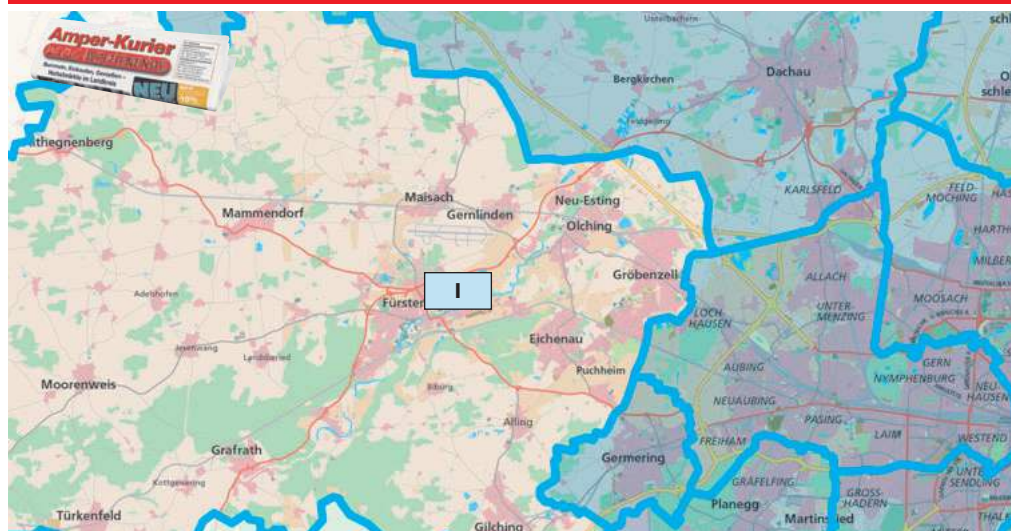

Ausgaben		Zusteller- auflagen	Ortspreis	Grundpreis
I	Amper-Kurier am Wochenende	92.130	€ 3,63	€ 4,17
I+H	Amper-Kurier am Wochenende + Kurier Dachau	148.120	€ 5,36	€ 6,31

Erscheinungsweise:	Wochenende	1spaltig:	43,0 mm
Blattformat:	260x350 mm	2spaltig:	89,0 mm
Satzspiegel:	227x310 mm	3spaltig:	135,0 mm
Spaltenzahl:	5 Spalten	4spaltig:	181,0 mm
Spaltenbreite:	43 mm	5spaltig:	227,0 mm
mm pro Seite:	1.550 mm		
Anzeigenschluss:	Donnerstag 10.00 Uhr – in Wochen mit Feiertagen 1 Arbeitstag früher		

Geschäftsanzeigen Landsberg Extra, Landkreis Extra Aichach/Friedberg		Zusteller- auflagen	Ortspreis	Grundpreis
N	Landsberg Extra	40.577	€ 1,86	€ 2,19
O	Landkreis Extra Aichach/Friedberg	46.005	€ 1,50	€ 1,76

Erscheinungsweise:	Wochenende	Blattformat:	357x510 mm	1spaltig:	45,0 mm
Satzspiegel:	327x480 mm	Spaltenzahl:	7 Spalten	2spaltig:	92,0 mm
Spaltenbreite:	45 mm	mm pro Seite:	3.360 mm	3spaltig:	139,0 mm
Anzeigenschluss:	Mittwoch 12.00 Uhr			4spaltig:	186,0 mm
				5spaltig:	233,0 mm
				6spaltig:	280,0 mm
				7spaltig:	327,0 mm

Rabatte / Zuschläge für gestaltete Anzeigen

Rabatte innerhalb eines Insertionsjahres

a) Malstaffel	oder	b) Mengenstaffel	Rabatt
6 Anzeigen	oder	3.000 Millimeter	5 %
12 Anzeigen	oder	5.000 Millimeter	10 %
24 Anzeigen	oder	10.000 Millimeter	15 %
50 Anzeigen	oder	20.000 Millimeter	20 %

Erweiterte Mengenstaffel ab 30.000 mm für Großkunden auf Anfrage.

AE-Vergütung: 15 % für Anzeigen- und Beilagenaufträge an vom Verlag anerkannte Werbeagenturen/Werbemittler.

Mehrwertsteuer: Alle Preise zuzüglich gesetzlicher MwSt.

Zahlungsbedingungen

8 Tage rein netto oder bei SEPA-Lastschriftverfahren 2 % Skonto.

Platzierungszuschläge

Titelseite Kopfanzeige	100 %
Titelseitenbelegung	50 %
Letzte Seite (Rückseite)	20 %
verbindliche sonstige Platzierungsvorschrift	10 %

Die jeweiligen Platzierungen werden erst nach Bestätigung durch den Verlag bindend, da nicht immer alle Platzierungen möglich sind.

Platzierungszuschläge sind nicht rabattfähig.

Druckvorlagen

Aufgrund der digitalen Ganzseitenproduktion sind Druckvorlagen bevorzugt auf digitaler Basis anzuliefern. Bei reprofähigen Aufsichts- oder Durchsichtsvorlagen, die gerasterte Bilder oder Flächen enthalten, muss mit Qualitätsverlusten gerechnet werden.

Bei Fehlern in Anzeigen, welche per Datenträger, FTP, E-Mail, etc. übermittelt wurden, übernimmt der Verlag keine Haftung.

Raster: 48er Zeitungsraster, digital 122 lpi.

Bei Mischung von HKS- oder PANTONE-Farbtönen aus den Skalenfarben kann die Reinheit der Original-HKS-Farben nicht garantiert werden.

Wir verwenden für Vierfarbseparationen die Standardfarbprofile »ISO Newspaper« der IFRA nach ISO 12647-3:2004. Bildauflösung für gelieferte Dateien: 240–300 dpi.

Gelieferte PDF-Dateien müssen der Norm PDF/X-1a:2001 entsprechen.

Digitale Druckunterlagen:

E-Mail: druckunterlagen@wochenanzeiger.de

Telefon Technik: 089/3121 48-17 12