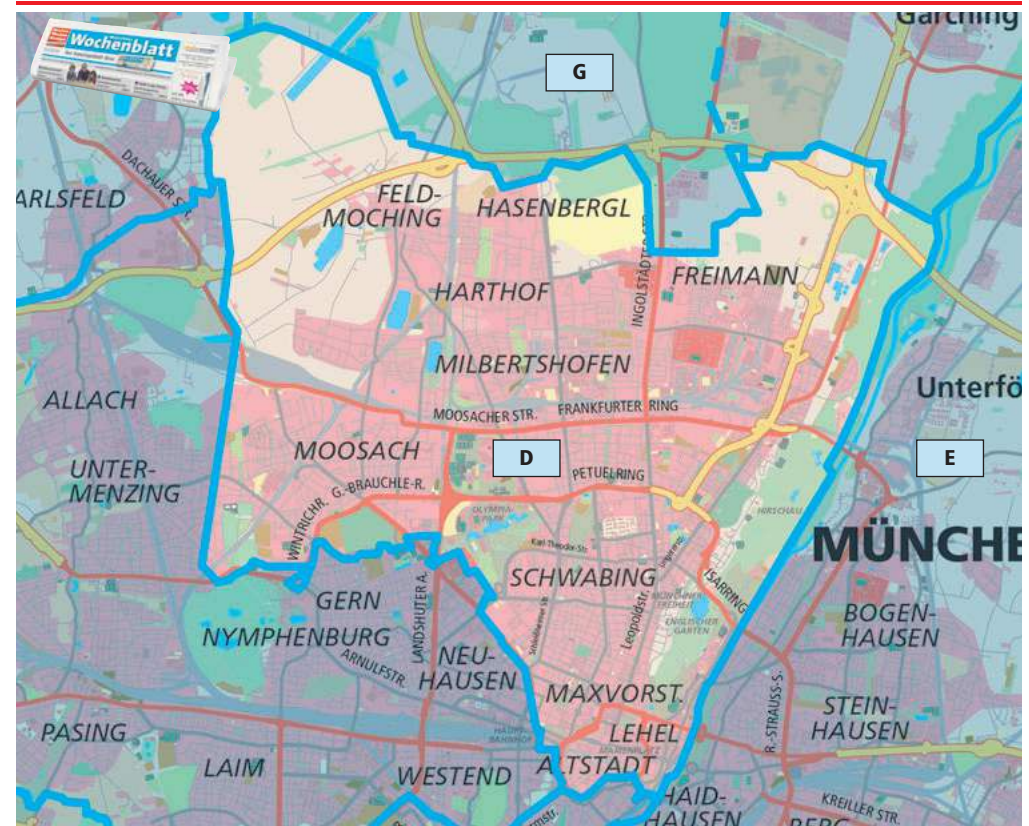

Erscheinungsweise:	Wochenende	1spaltig:	39,0 mm
Blattformat:	235x315 mm	2spaltig:	80,5 mm
Satzspiegel:	205x285 mm	3spaltig:	122,0 mm
Spaltenzahl:	5 Spalten	4spaltig:	163,5 mm
Spaltenbreite:	39 mm	5spaltig:	205,0 mm
mm pro Seite:	1.425 mm		
Anzeigenschluss:	Donnerstag 10.00 Uhr – in Wochen mit Feiertagen 1 Arbeitstag früher