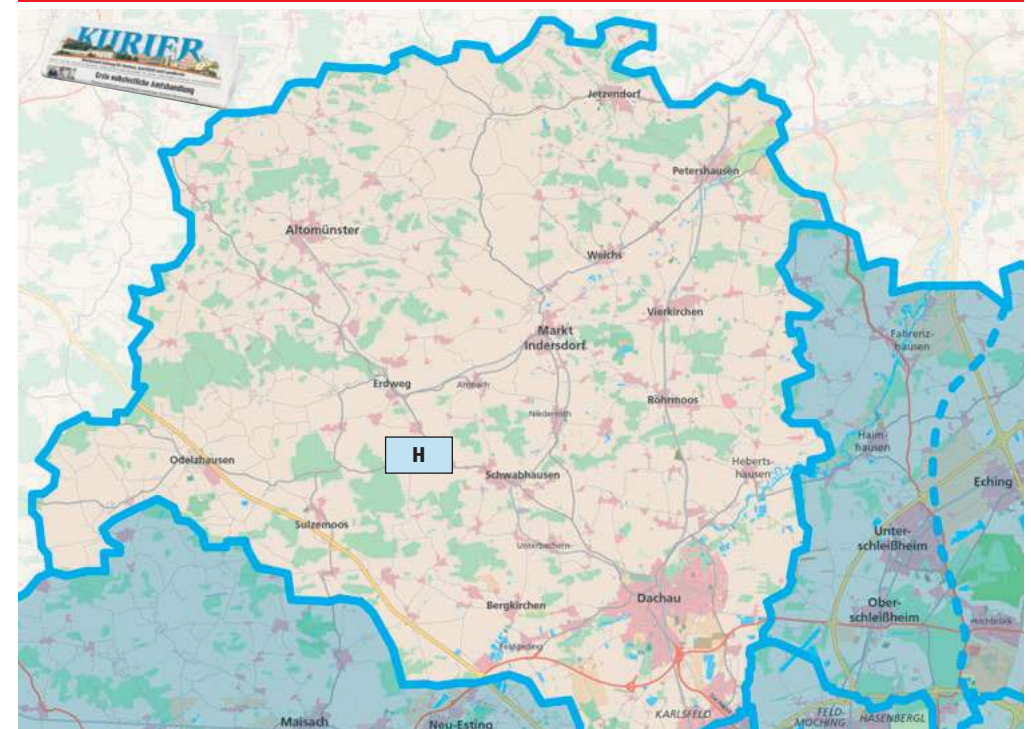

Erscheinungsweise:	Wochenende	1spaltig:	39,0 mm
Blattformat:	235x315 mm	2spaltig:	80,5 mm
Satzspiegel:	205x285 mm	3spaltig:	122,0 mm
Spaltenzahl:	5 Spalten	4spaltig:	163,5 mm
Spaltenbreite:	39 mm	5spaltig:	205,0 mm
mm pro Seite:	1.425 mm		
Anzeigenschluss:	Donnerstag 10.00 Uhr – in Wochen mit Feiertagen 1 Arbeitstag früher