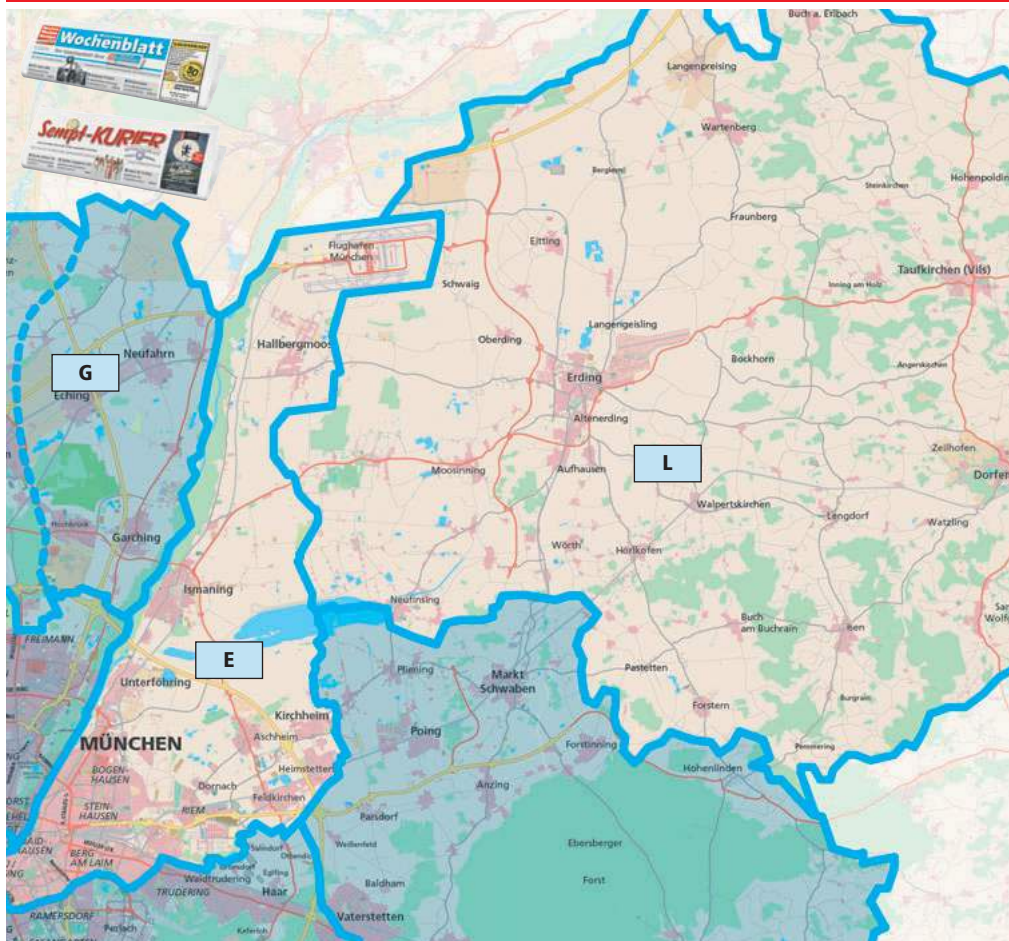

Münchner Osten, Erding

Ausgaben		Zusteller- auflagen	Ortspreis	Grundpreis
E	Münchner Wochenblatt Ost	111.865	€ 3,03	€ 3,57
L	Sempt-Kurier Erding	41.270	€ 1,17	€ 1,38
E + D	Münchner Wochenblatt Ost + Nord	232.000	€ 6,24	€ 7,34
E + G	Münchner Wochenblatt Ost + Landkreis-Anzeiger Nord	146.335	€ 3,71	€ 4,36
E + L	Münchner Wochenblatt Ost + Sempt-Kurier Erding	153.585	€ 3,68	€ 4,33
D-F	Münchner Wochenblatt Nord + Ost + Süd-Ost	362.850	€ 9,75	€ 11,47