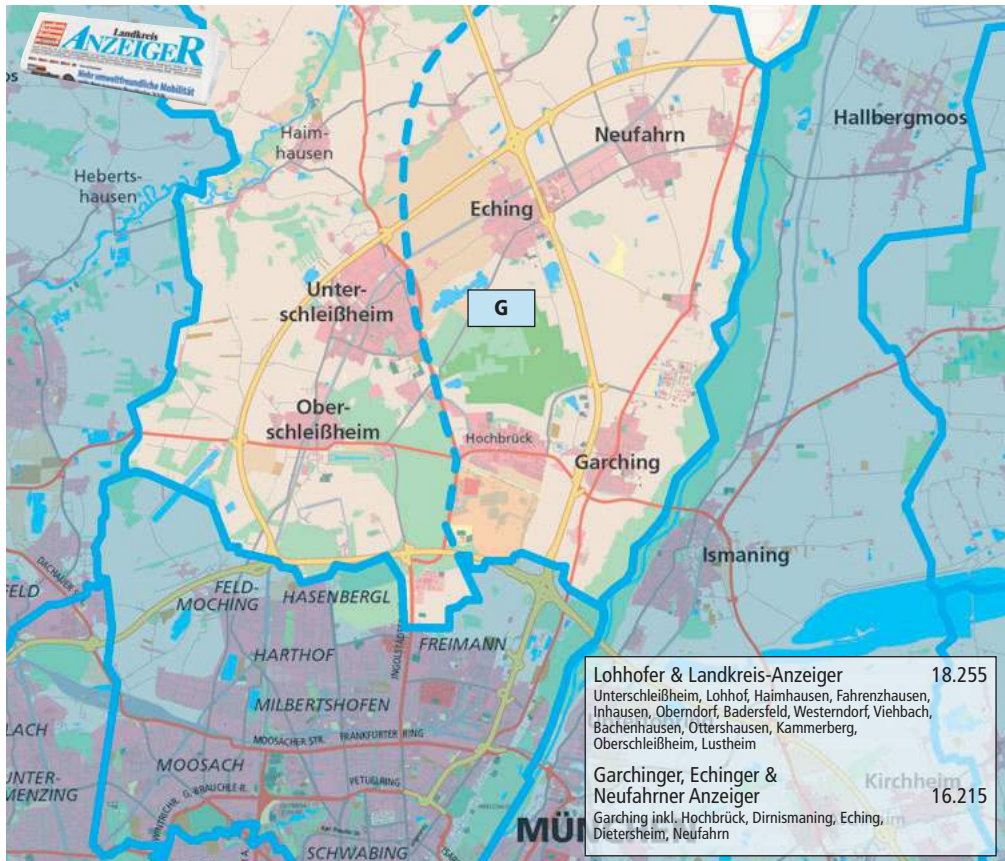

Ausgaben		Zusteller- auflagen	Ortspreis	Grundpreis
G	Landkreis-Anzeiger Nord	34.470	€ 1,47	€ 1,73
E + G	Münchner Wochenblatt Ost + Landkreis-Anzeiger Nord	146.355	€ 3,71	€ 4,36
D + G	Münchner Wochenblatt Nord + Landkreis-Anzeiger Nord	154.605	€ 4,78	€ 5,62

Erscheinungsweise:	Wochenende	1spaltig:	39,0 mm
Blattformat:	235x315 mm	2spaltig:	80,5 mm
Satzspiegel:	205x285 mm	3spaltig:	122,0 mm
Spaltenzahl:	5 Spalten	4spaltig:	163,5 mm
Spaltenbreite:	39 mm	5spaltig:	205,0 mm
mm pro Seite:	1.425 mm		
Anzeigenschluss:	Donnerstag 10.00 Uhr – in Wochen mit Feiertagen 1 Arbeitstag früher		

Ausgaben		Zusteller- auflagen	Ortspreis	Grundpreis
H	Kurier Dachau	55.990	€ 1,79	€ 2,11
H + G	Kurier Dachau + Landkreis-Anzeiger Nord	90.460	€ 3,33	€ 3,92
H + A	Kurier Dachau + Münchner Wochenblatt West	163.675	€ 4,96	€ 5,83
H + D + G	Kurier Dachau + Münchner Wochenblatt Nord + Landkreis-Anzeiger Nord	210.595	€ 6,95	€ 8,18
H + A + D + G	Kurier Dachau + Münchner Wochenblatt West + Nord + Landkreis-Anzeiger Nord	318.280	€ 10,03	€ 11,80